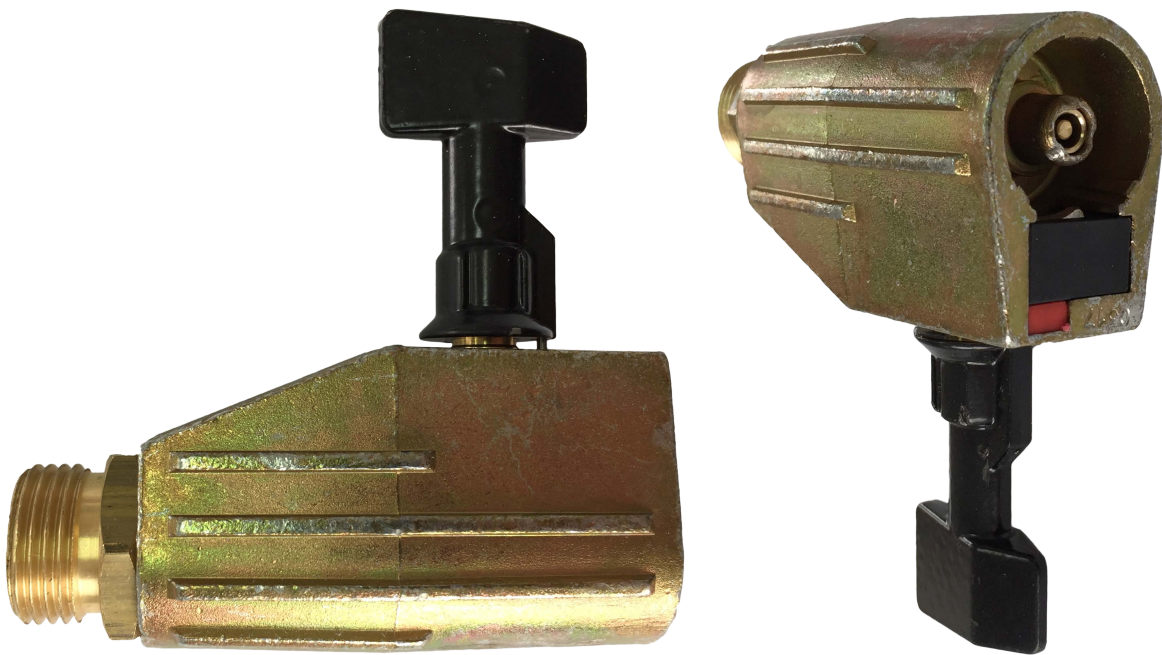

ADAPTER DO BUTLI FTL QUICK-ON

| NAZWA | KOD | OPIS |
|----------------------|-----------|-----------------------------|
| Adapter do butli FTL | 511900062 | Gwint: 22mm x W21,8 X 1/14" |