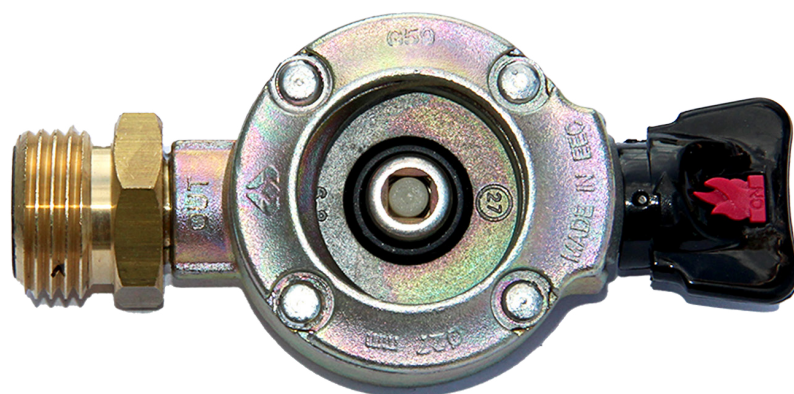

# Adapter Quick-On

Kod	Gwint	
	Wlot	Wylot
5121900058	27 mm Quick-On	W21,8 x 1/14"

SMART LPG  
ul. Kostrogaj 6  
09-400 Plock  
NIP: 7742385915

e-mail: [info@smartlpg.pl](mailto:info@smartlpg.pl)  
tel.: 728 105 440  
[www.smartlpg.pl](http://www.smartlpg.pl)