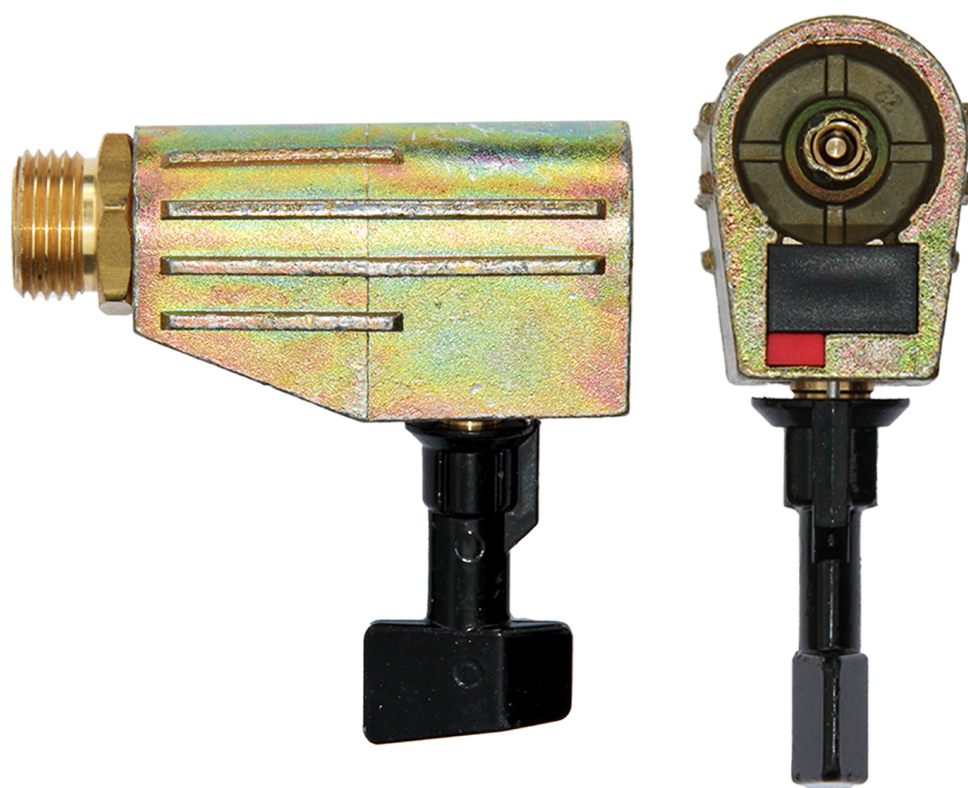

Adaptery

Adapter do butli FLT Quick-On

Kod	Gwint	
	Wlot	Wylot
511900062	22 mm	W21,8 x 1/14"

SMART LPG
ul. Kostrogaj 6
09-400 Plock
NIP: 7742385915

e-mail: info@smartlpg.pl
tel.: 728 105 440
www.smartlpg.pl