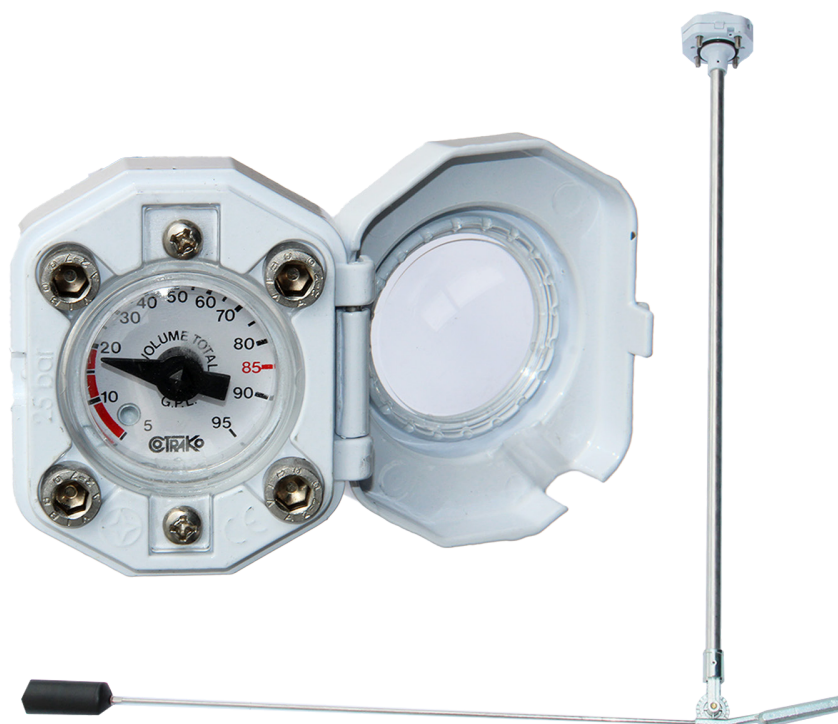

Armatura zbiornikowa

Poziomowskaz 216

Kod	Średnica zbiornika	Długość trzonka
0216MTI-ETVB	1250 mm	635 mm

SMART LPG
ul. Kostrogaj 6
09-400 Płock
NIP: 7742385915

e-mail: info@smartlpg.pl
tel.: 728 105 440
www.smartlpg.pl