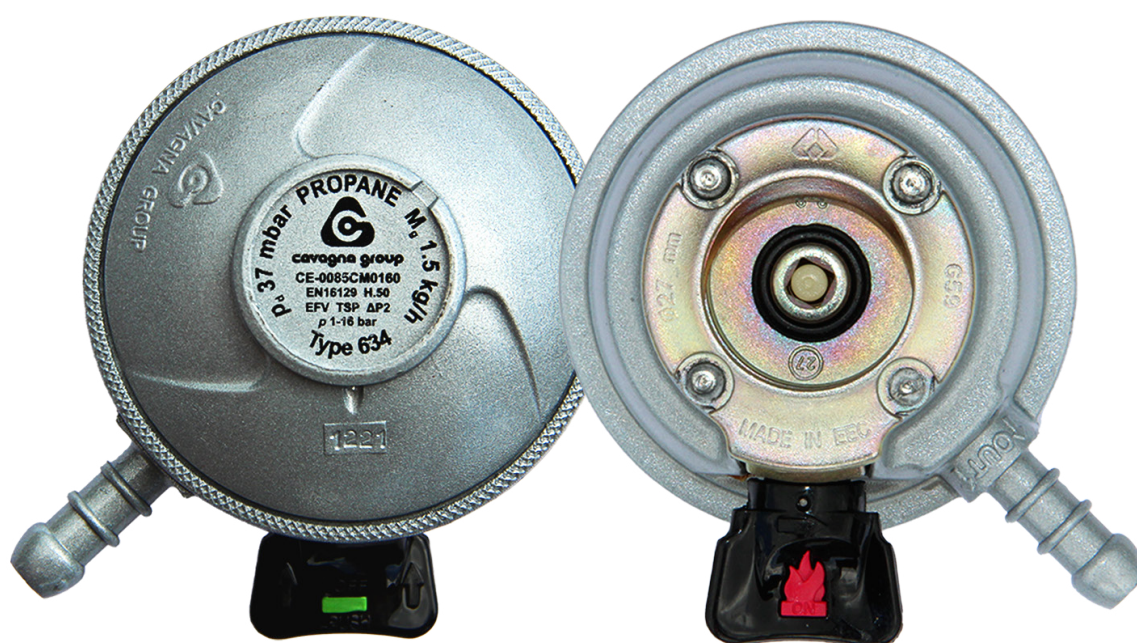

Reduktory Quick-On

Reduktor Quick-On (27 mm)

Kod	Przepustowość	Gwint		Ciężnienie
		Wlot	Wylot	
6314905786	1,5 kg/h	27 mm	12 mm	37 mbar

SMART LPG
ul. Kostrogaj 6
09-400 Płock
NIP: 7742385915

e-mail: info@smartlpg.pl
tel.: 728 105 440
www.smartlpg.pl