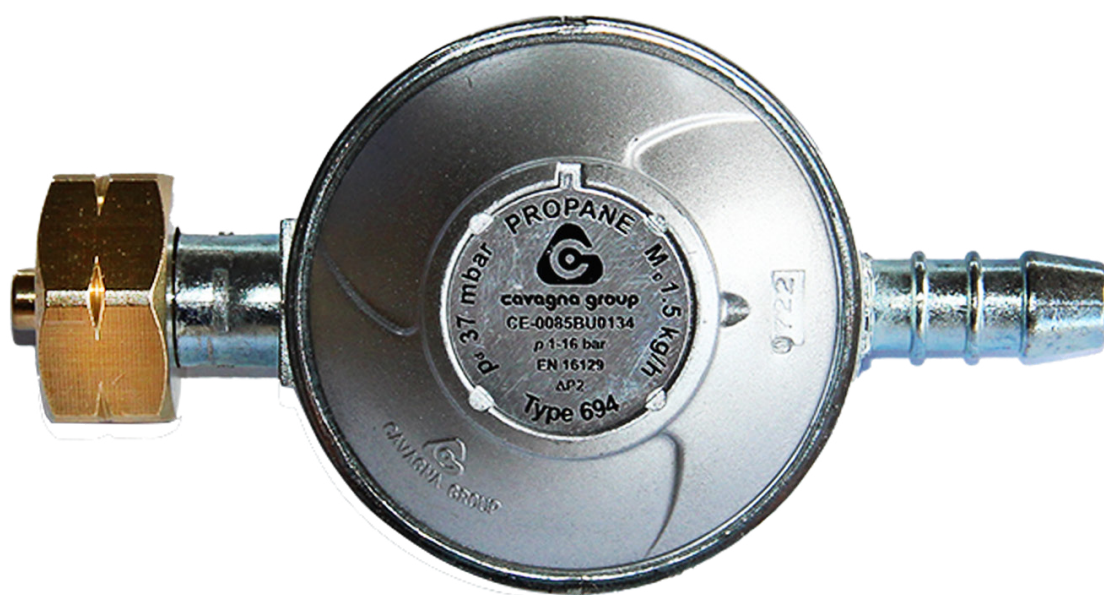

Reduktory do butli 11/33 kg

Reduktor do butli typ 694

Kod	Przepustowość	Gwint		Ciężnienie
		Wlot	Wylot	
69C4900136	1,5 kg/h	W21,8 x 1/14"	11-12 mm	37 mbar

SMART LPG
ul. Kostrogaj 6
09-400 Płock
NIP: 7742385915