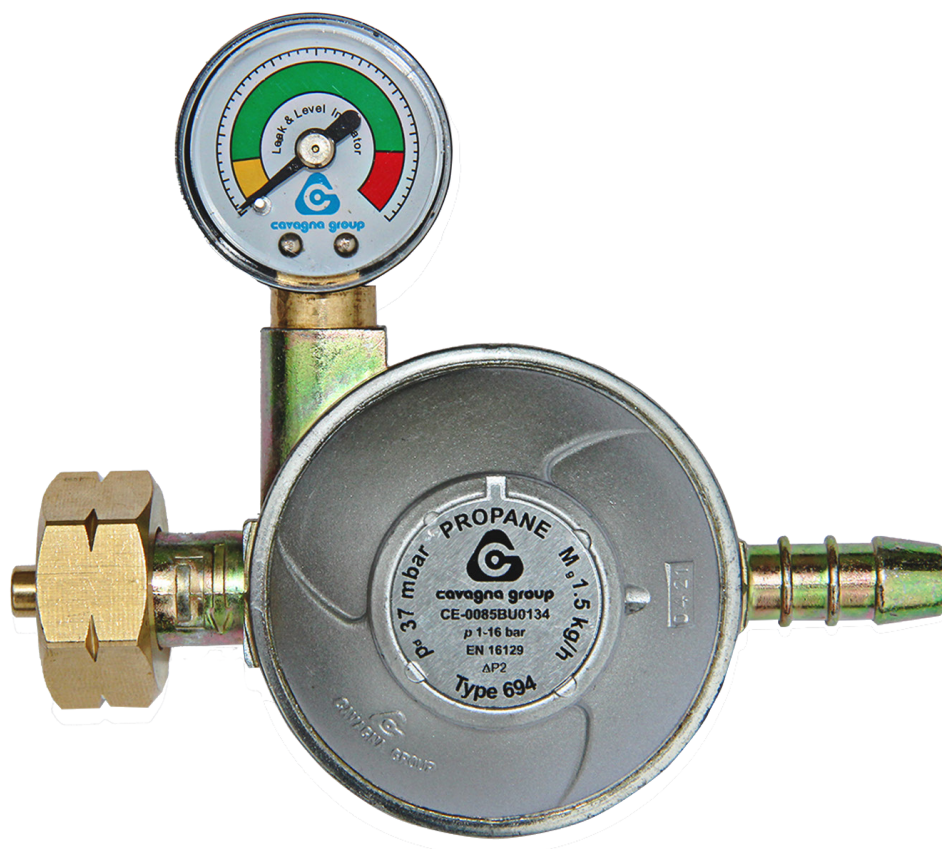

Reduktory do butli 11/33 kg

Reduktor do butli z manometrem typ 694

Kod	Przepustowość	Gwint		Ciężnienie
		Wlot	Wylot	
69C4900158	1,5 kg/h	W21,8 x 1/14"	11-12 mm	37 mbar

SMART LPG
ul. Kostrogaj 6
09-400 Płock
NIP: 7742385915