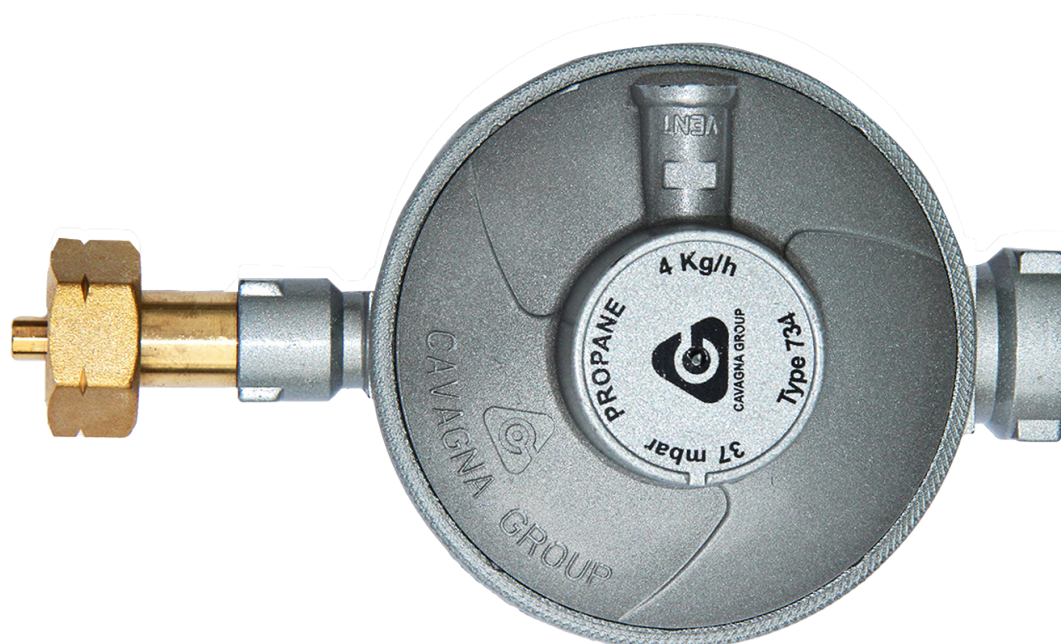

Reduktory do butli 11/33 kg

# Reduktor do butli typ 734

Kod	Przepustowość	Gwint		Ciężnienie
		Wlot	Wylot	
7314900186	4 kg/h	W21,8 x 1/14"	GW 1/2"	37 mbar

SMART LPG  
ul. Kostrogaj 6  
09-400 Plock  
NIP: 7742385915

e-mail: [info@smartlpg.pl](mailto:info@smartlpg.pl)  
tel.: 728 105 440  
[www.smartlpg.pl](http://www.smartlpg.pl)