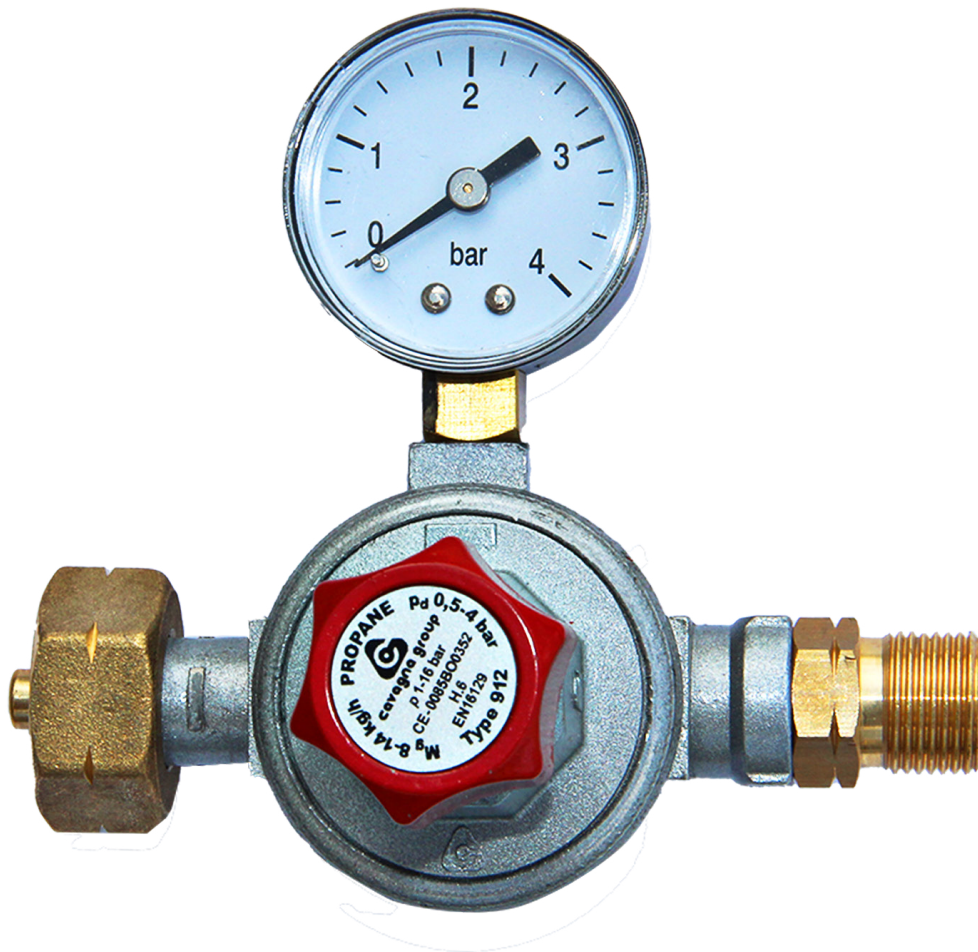

Reduktory do butli 11/33 kg

# Reduktor do butli typ 912S

Kod	Przepustowość	Gwint		Ciśnienie	
		Wlot	Wylot	Wlot	Wylot
9115901199	8-14 kg/h	W21,8 x 1/14"	GZ 3/8"	max 16 bar	0,5-4 bar

SMART LPG  
ul. Kostrogaj 6  
09-400 Płock  
NIP: 7742385915