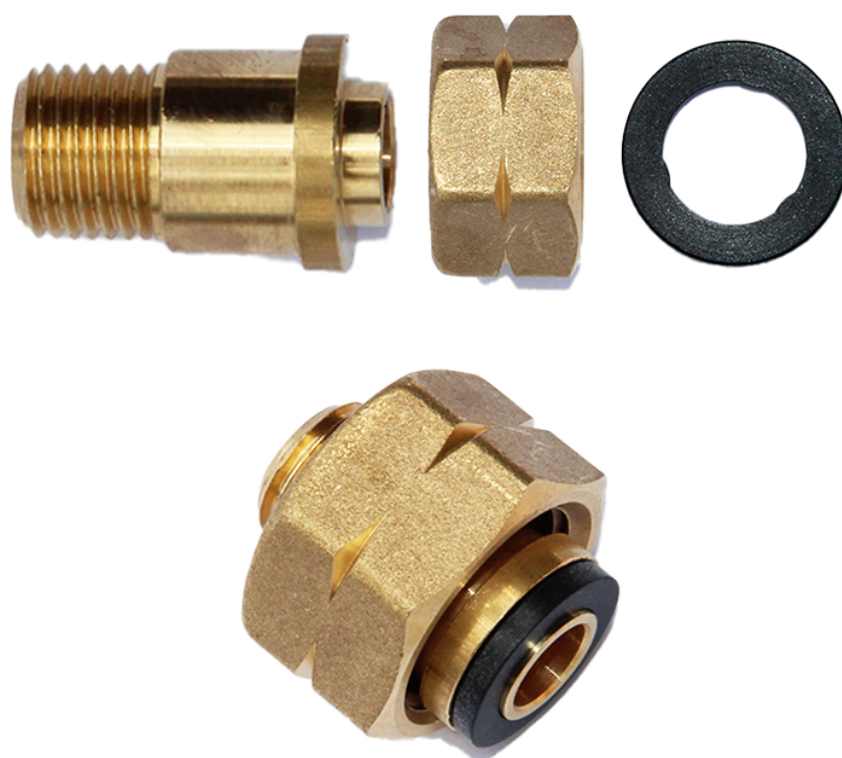

## Złączka WŁ

Nazwa	Kod
Nakrętka W20X1/14"	1011100005
Końcówka GZ 1/4"	1611100126
Uszczelka W20X1/14"	0411100007