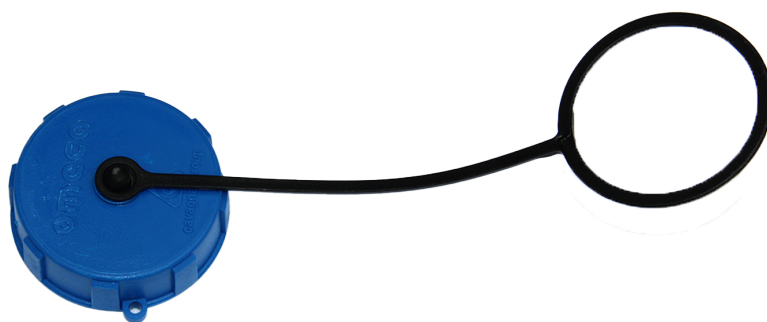

Armatura zbiornikowa

Nakrętka plastikowa do zaworu wlewowego

Kod

1009500064