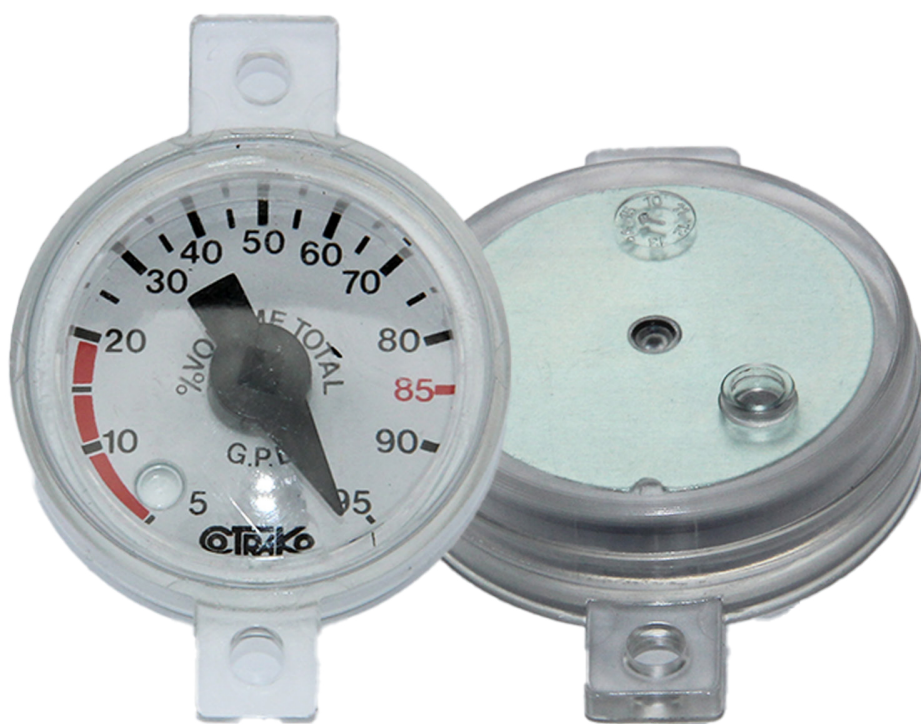

Armatura zbiornikowa

# Tarczka do poziomowskazu

Kod

2091SION13.1