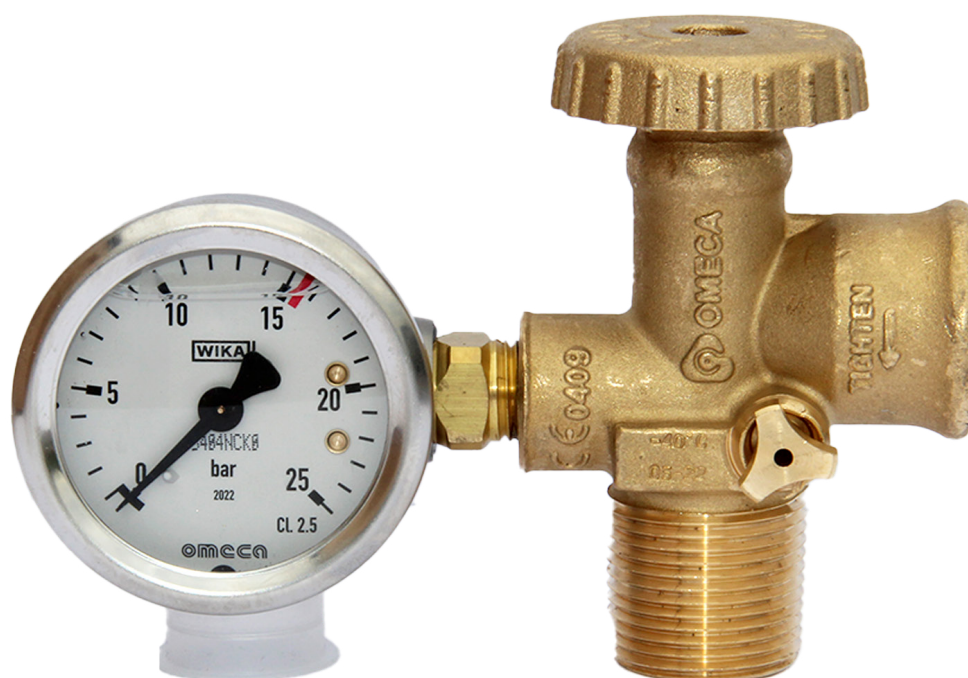

## Zawór poboru fazy gazowej GS80 N

Kod	Gwint	
	Wlot	Wylot
8008908092	3/4"-14 NPT	885-14 NGO-LH