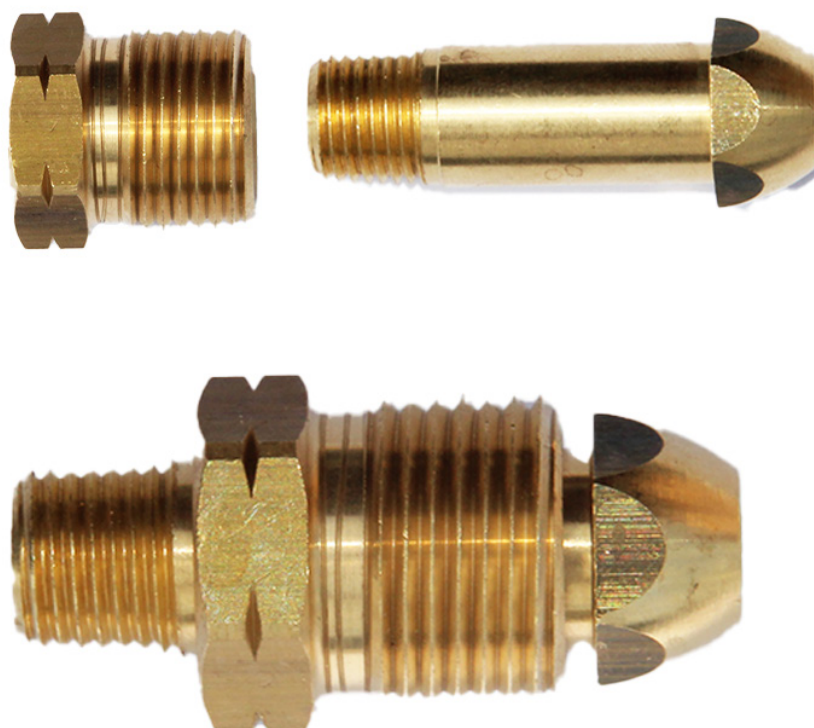

Złączka POL

Nazwa	Kod
Złączka POL - nakrętka 880-14NGO (1/2) m	1011100070
Złączka POL - końcówka 1/4" NPT (2/2)	1611100076